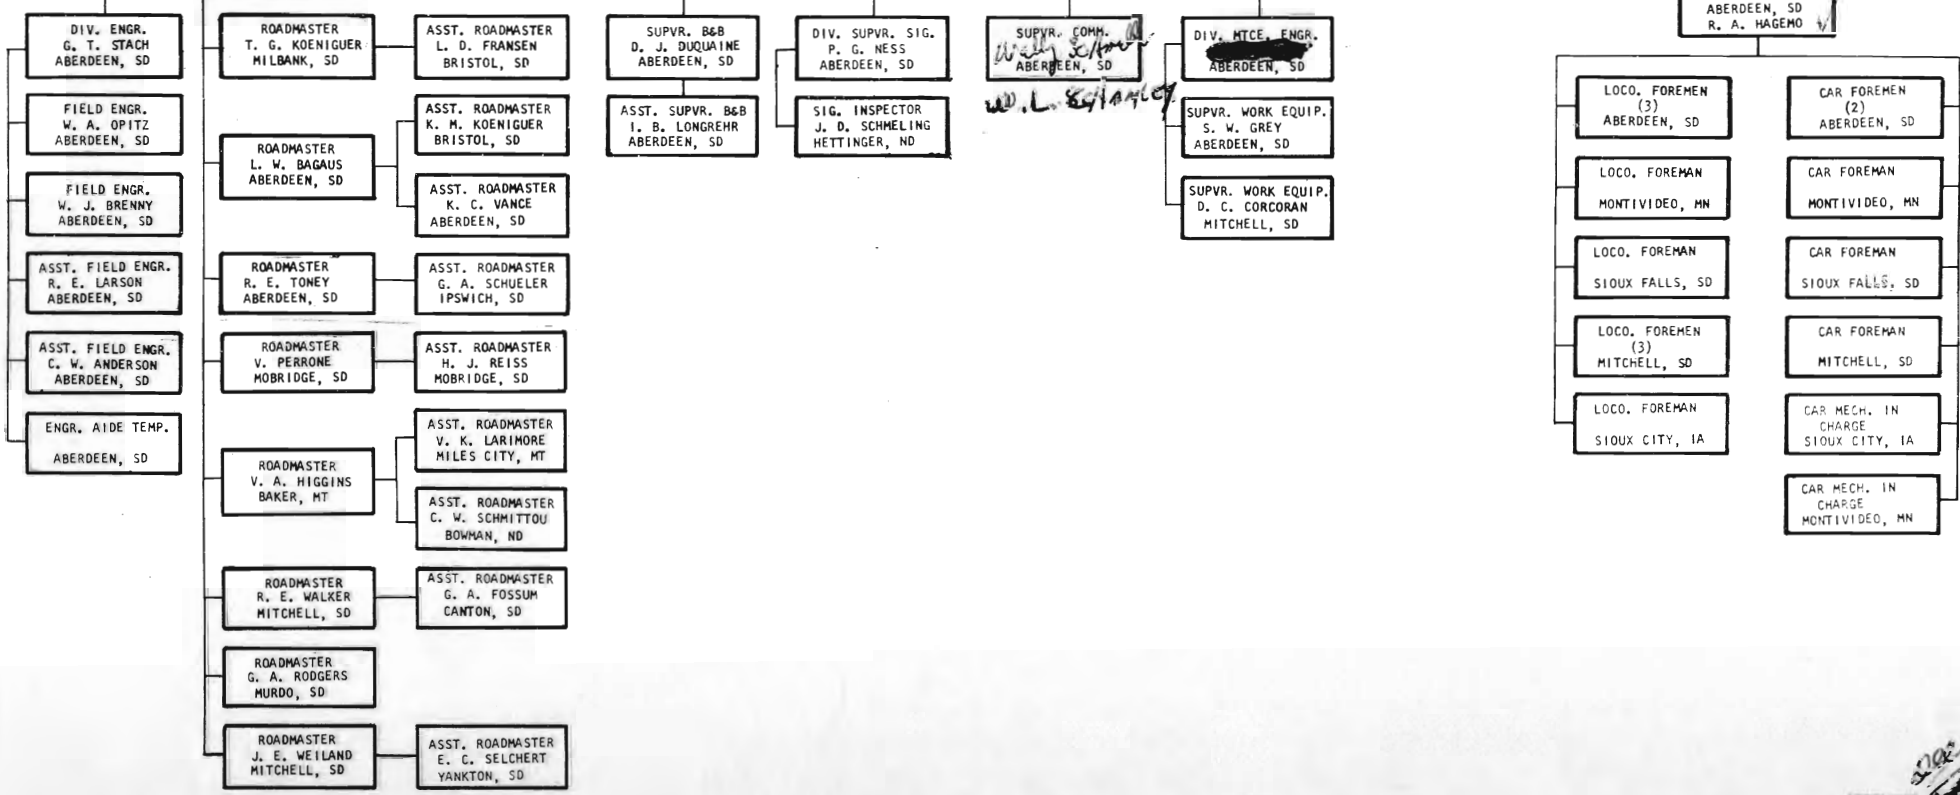

DAKOTA DIVISION

DIVISION MANAGER
ABERDEEN, SD
R. L. TEWELL

ASST. DIV. MGR.-MTCE.
W. C. WHITMAN
ABERDEEN, SD

ADM-MECHANICAL
ABERDEEN, SD
R. A. HAGEMO

W.L. Schmidt

MONTANA DIVISION

WASHINGTON DIVISION