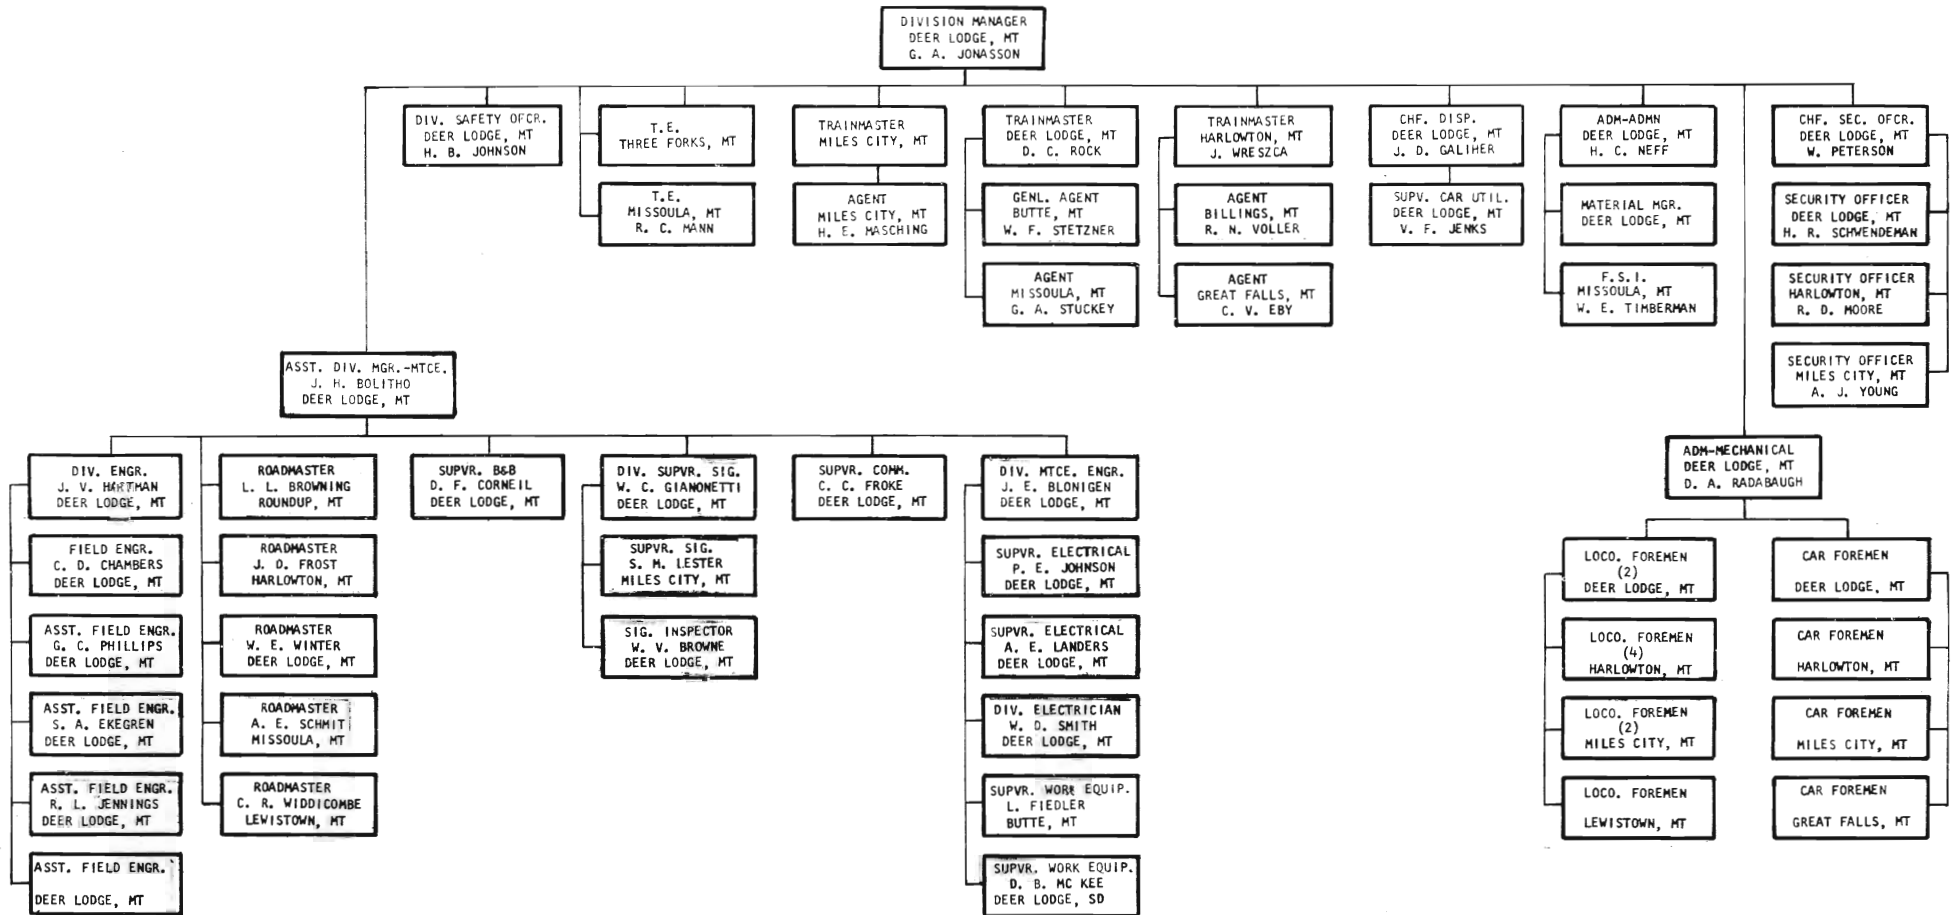

DAKOTA DIVISION

DIVISION MANAGER
ABERDEEN, SD
R. L. TEWELL

ASST. DIV. MGR.-MTCE.
W. C. WHITMAN
ABERDEEN, SD

ADM-MECHANICAL
ABERDEEN, SD
R. A. HAGEMO

W.L. Schmidt

MONTANA DIVISION

WASHINGTON DIVISION